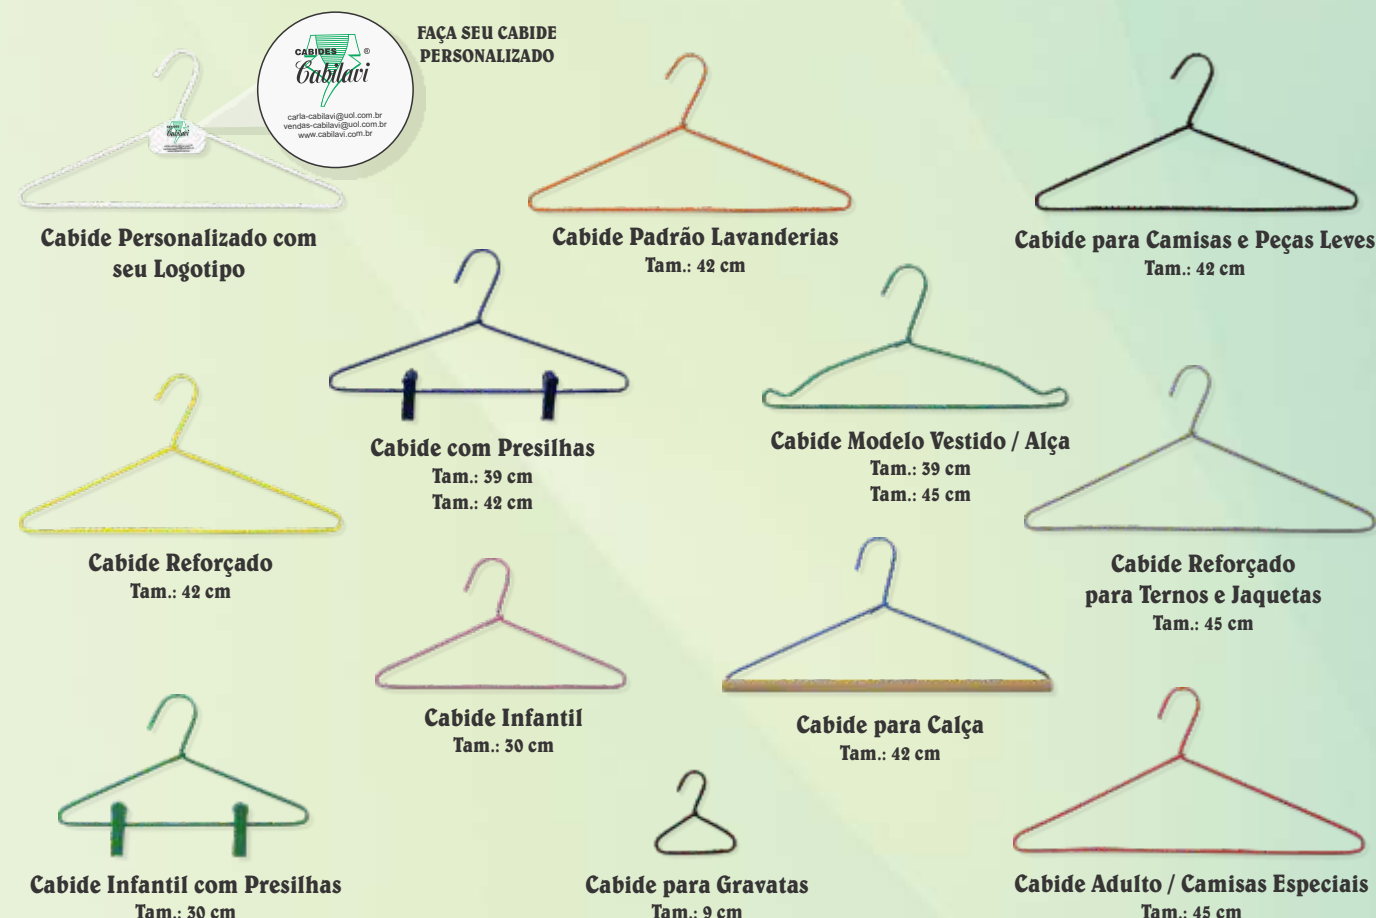

O acabamento que sua lavanderia merece e seus clientes ainda mais satisfeitos!

CABIDES DE ARAMES REVESTIDOS